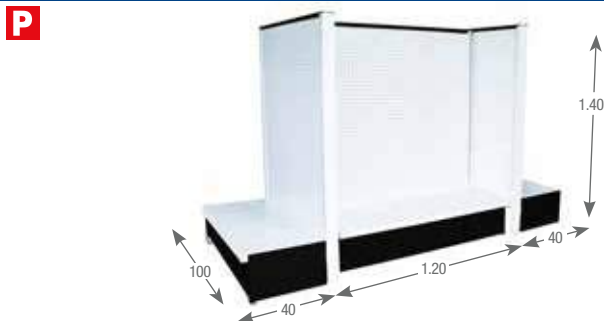

Góndola central panel metálico

CÓDIGO	MEDIDA	1	LISTA
GONC	200 x 100 x 140 cm	1	$ 17,799
GONCA	120 x 100 x 140 cm tramo adicional sin cabecera	1	$ 6,450