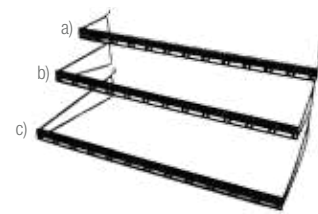

## Juego de racks tipo cascada

**P**

CÓDIGO	MEDIDA	🔒	LISTA
RECA6K	Juego de 3 racks tipo cascadas 60 x 10 cm (a, b y c).	1	\$ 1,149
RECA6A	Rack tipo cascadas a) 60 x 12 x 10 cm.	1	\$ 450
RECA6B	Rack tipo cascadas b) 60 x 20 x 10 cm.	1	\$ 450
RECA6C	Rack tipo cascadas c) 60 x 35 x 10 cm.	1	\$ 450