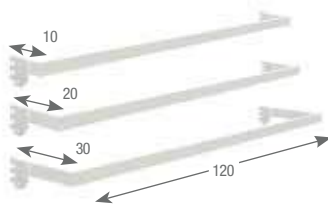

## Divisor de malla para entrepaño

**P**

CÓDIGO	MEDIDA	🔒	LISTA
DVM	40 x 8 cm	1	\$ 87

## Juego de barras tipo cascada para góndola

**P**

\* Incluye 45 ganchos código GBAR.

CÓDIGO	MEDIDA	🔒	LISTA
JBAR	120 x 10, 20, 30 cm	1	\$ 2,369